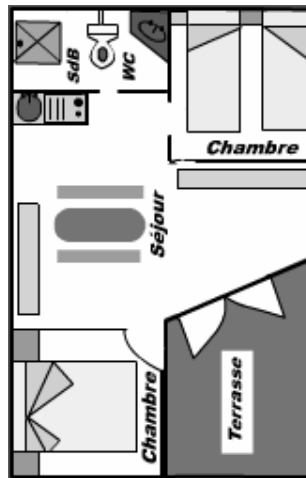

## INVENTAIRE DES CHALETs

Les chalets sont aménagés pour six personnes.

- Deux bancs et 1 table
- Une table de salon
- 6 verres à vin
- 6 grands verres
- Assiettes: 6 creuses, 6 plates, 6 desserts
- 1 Couteau, 1 planche à pain,
- 7 fourchettes, 7 cuillères à soupe
- 3 faitouts, 1 casserole
- 1 bouilloire, 1 bassine
- 1 louche, 1 couteau inox
- 1 passoire, 2 saladiers
- 2 dessous de plat
- 1 cafetière électrique
- 1 micro ondes
- 2 maniques, 1 paire de ciseaux, 1 allume gaz
- 1 égouttoir à vaisselle, 1 essoreuse à salade
- 1 brosse pour les toilettes
- 1 alèse par lit double
- Une table de jardin
- 4 fauteuils et 2 tabourets
- 6 tasses
- 6 bols
- 6 sous-tasses
- 6 couteaux noirs, 6 cuil. à dessert
- 1 service de couverts à salade
- 1 poêle
- 1 éplucheur, 1 couteau à légume
- 1 spatule en bois, 1 spatule
- 1 panier en osier
- 1 tire-bouchon décapsuleur, 1 ouvre boîte
- 1 cendrier
- 2 poubelles
- 1 plaque 2 feux, 1 chauffage, 1 réfrigérateur
- 1 chauffe-eau
- 1 séchoir à linge
- 1 alèse par lit simple

### Chalets Bois

- 30m<sup>2</sup> hors terrasse
- ancienneté : 3\*
- 4 lits superposés (80x190), 4 couvertures
- 1 lit double (140x190), 1 couverture
- 6 oreillers
- douche, lavabo, WC dans salle de bain

### Chalets Fabre

- 30m<sup>2</sup> hors terrasse
- ancienneté : 2\*
- 2 lits simples (80x190), 2 couvertures
- 1 lit double (140x190), 1 couverture
- 1 convertible (140x190), 1 couverture
- 6 oreillers
- douche, lavabo, WC dans salle de bain
- branchement TV