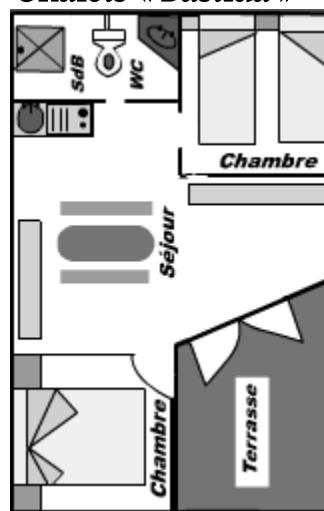

- Deux bancs et 1 table
- Une table de salon
- 6 verres à vin
- 6 verres à eau
- Assiettes: 6 creuses, 6 plates, 6 desserts
- 1 Couteau, 1 planche à pain,
- 7 fourchettes, 7 cuillères à soupe
- 3 faitouts, 1 casserole
- 1 bassine
- 1 louche, 1 couteau inox
- 1 passoire, 2 saladiers
- 2 dessous de plat
- 1 cafetière électrique
- 1 micro ondes
- 2 maniques
- 1 égouttoir à vaisselle, 1 essoreuse à salade
- 1 brosse pour les toilettes
- 1 alèse par lit double
- Une table de jardin
- 4 fauteuils et 2 tabourets
- 6 tasses
- 6 bols
- 6 sous-tasses
- 6 couteaux à steak, 6 cuil. à dessert
- 1 service de couverts à salade
- 1 poêle
- 1 éplucheur, 1 couteau à légume
- 1 spatule en bois, 1 spatule
- 1 corbeille à fruits
- 1 tire-bouchon décapsuleur, 1 ouvre boîte
- 1 cendrier
- 2 poubelles
- 1 plaque 2 feux, 1 chauffage, 1 réfrigérateur
- 1 chauffe-eau
- 1 séchoir à linge
- 1 alèse par lit simple

Tous les chalets sont non-fumeur, si une odeur de tabac est constatée le jour du départ, la caution ménage ne sera pas rendue.

Chalets « Cabane de Trappeur »

- 30m² hors terrasse
- 4 lits superposés (80x190), 4 couvertures
- 1 lit double (140x190), 1 couverture
- 6 oreillers
- douche, lavabo, WC dans salle de bain

Chalets « Bastida »

- 30m² hors terrasse
- 2 lits simples (80x190), 2 couvertures
- 1 lit double (140x190), 1 couverture
- 1 convertible (140x190), 1 couverture
- 6 oreillers
- douche, lavabo, WC dans salle de bain
- branchement TV