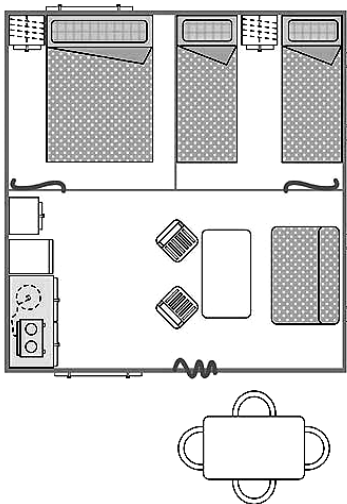

INVENTAIRE BUNGALOW TOILE MEUBLE FUNFLOWER

Les BTM sont aménagés pour six personnes.

- 1 table de jardin
- 2 chaises en bois
- Assiettes : 12 plates, 6 creuses, 6 desserts
- 6 verres, 1 carafe 1 litre
- 6 cuillères, 6 fourchettes
- 1 couteau sommelier, 1 ouvre boite
- 1 couteau office, 1 éplucheur
- 1 cafetière, 1 porte filtre
- 1 ramasse couverts, 1 passoire
- 1 dessous de plat
- 1 serpillière, 1 seau 10 litres
- 1 balai
- 1 couverture par lit
- 1 réfrigérateur, 2 plaques de cuisson
- 6 chaises de jardin
- 6 bols, 6 tasses, 6 sous tasses
- 1 plat creux, 1 saladier
- 6 cuillères à café, 6 couteaux
- 1 couteau à pain, 1 planche à découper
- 1 spatule en bois, couverts à salade, 1 louche
- 1 cendrier
- 1 cuvette, 1 essoreuse, 1 écumoire
- 2 casseroles, 1 faitout, 1 poêle
- 1 jerrican 10 litres, 1 pelle à poussière
- 1 séchoir à linge
- 1 alèse par lit simple

Pensez à apporter et utiliser des taies d'oreillers et des draps, ils peuvent aussi être loués à l'accueil. Vous pouvez demander à ce que le ménage soit fait par nos services, moyennant la somme de 30.00€.